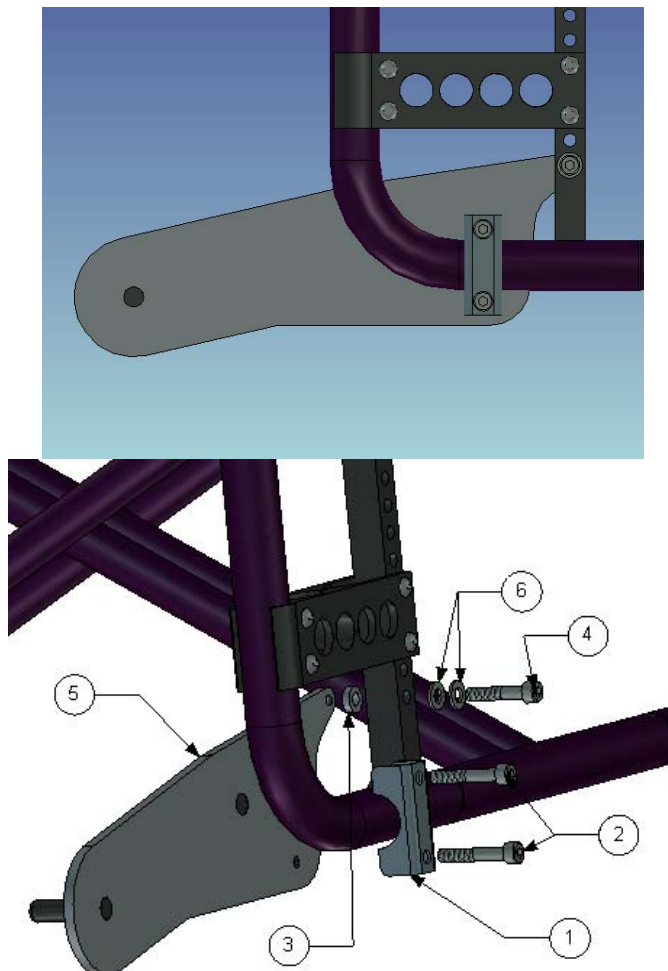

Monteringsanvisning E-Walk på Kuschall Compact

MCG1141

Montering av fästet på höger sida.

1. Demontera hjulet.
2. Montera nu fästet enligt bilden ovan.

För montering så skall följande ingå.

Placering.	Detalj Nummer	Antal	Beskrivning
1	100 500 025	1	Klamma 25 mm
2	XSM6X35	2	Skruv M6 x 35
3	100 400 025	1	Distans 12x6x3,6
4	XSM6X30	1	Skruv M6 x 30
5	MCG1141R	1	Höger platta
6	XSM6BR	2	Plan Bricka 6,4