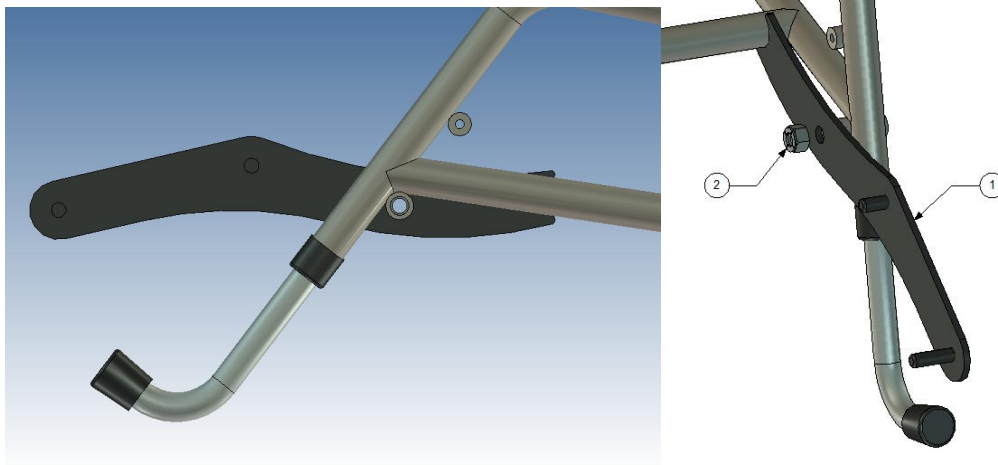

## Monteringsanvisning E-Walk på Rea Assist

### MCG1147

1. Se bild som visar montering av fästet på höger sida.  
För montering skall följande ingå per sida.

Placering	Detalj nummer	Antal	Beskrivning
1	Original hjul mutter	1	Låsmutter M12
2	MCG1147R	1	Fäste höger

2. Montera nu extra hantaget 380020 på styrkontrollen. (se bild nedan)
3. Montera styrkontroll fästet 380030 på höger handtag. (se bild nedan)
4. Montera på styrkontrollen.