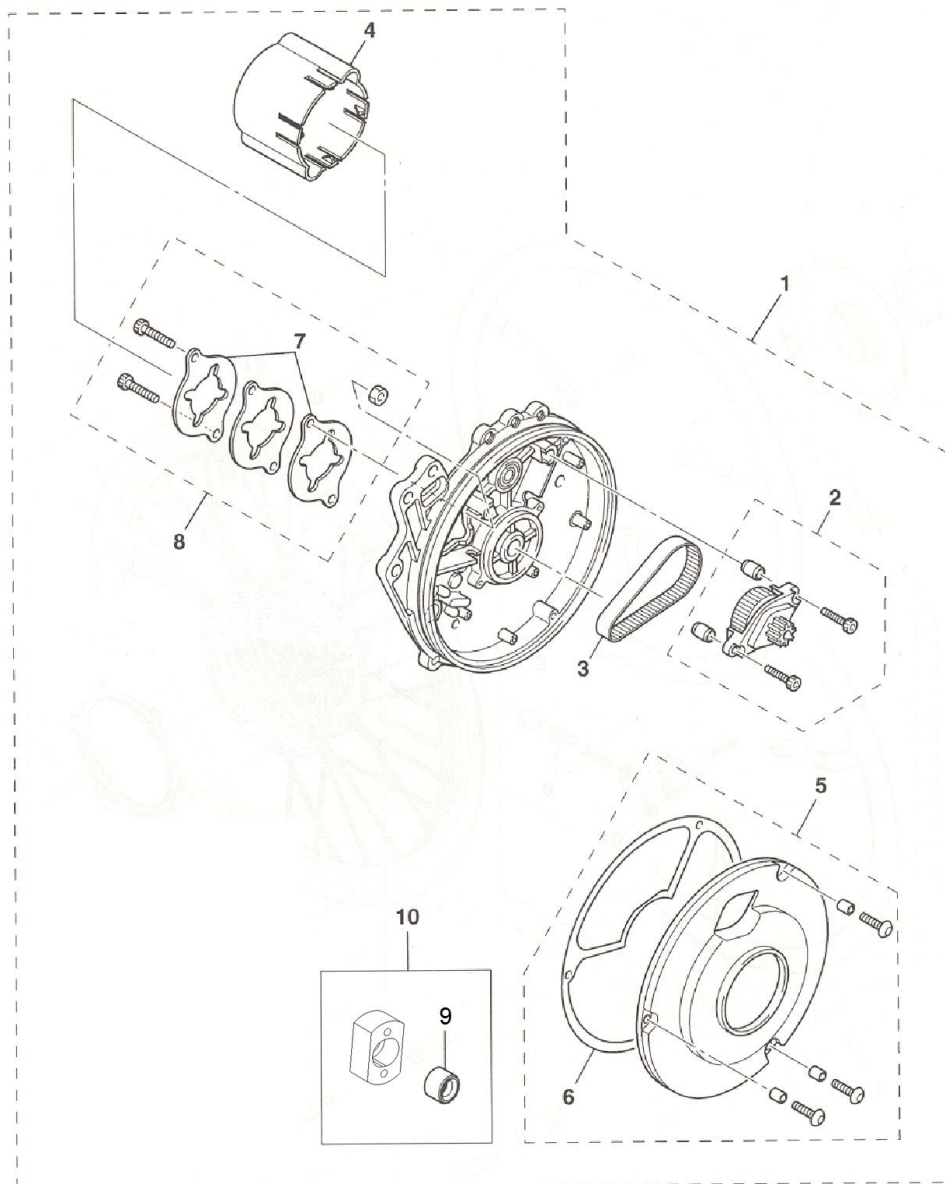

Drivenhet Vänster

Position	Antal	Artikelnummer	Benämning
1	1	XA4-463A1-G0	Drivenhet vänster
2	1	XA4-W4638-00	Axelenhet
3	1	XA3-46241-00	Drivrem
4	1	XA4-46105-00	Motorskydd
5	1	XA3-W4633-00	Skydd T/M
6	1	XA3-46319-00	Packning
7	1	XA2-81897-01	Motor packning
8	1	XA3-W8184-00	Platta
9	1	XA3-43135-00	Gummi
10	1	XA4-21411-01	Motorfäste