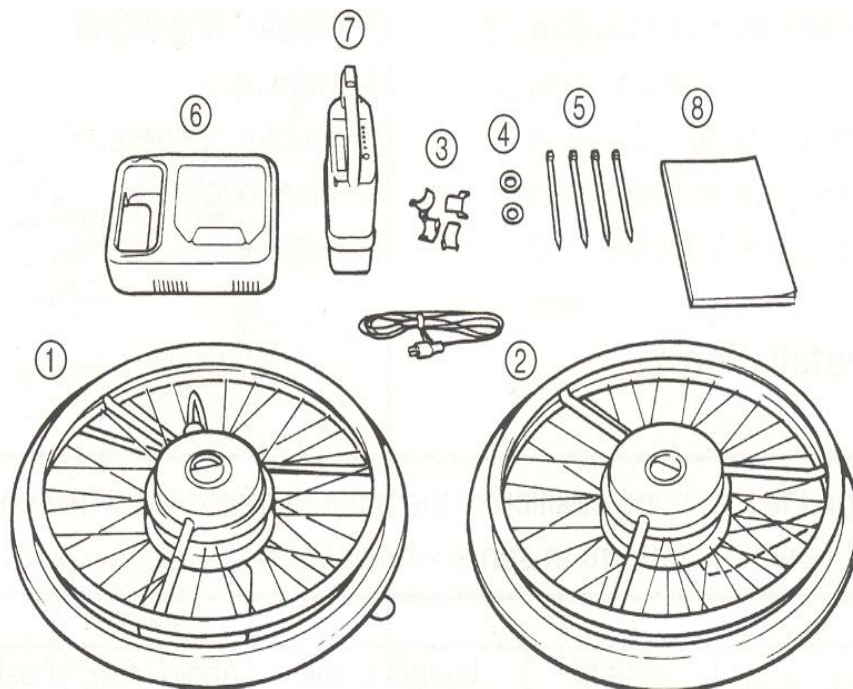

Baskit för e-move 20", 22", 24", 26"

Position	Antal	Artikelnummer	Benämning
1	1		Höger Drivhjul
2	1		Vänster Drivhjul
3	4	XA3-43141-00	Bricka (för Ø 22 mm)
4	2	92907-186 00	Mellanläggsbricka (för justering)
5	4	90465-100 98	Klämmor
6	1	XA4-82107-00	Batteriladdare
7	1	XA4-82110-00	Batteri
8	1		Brukarmanual