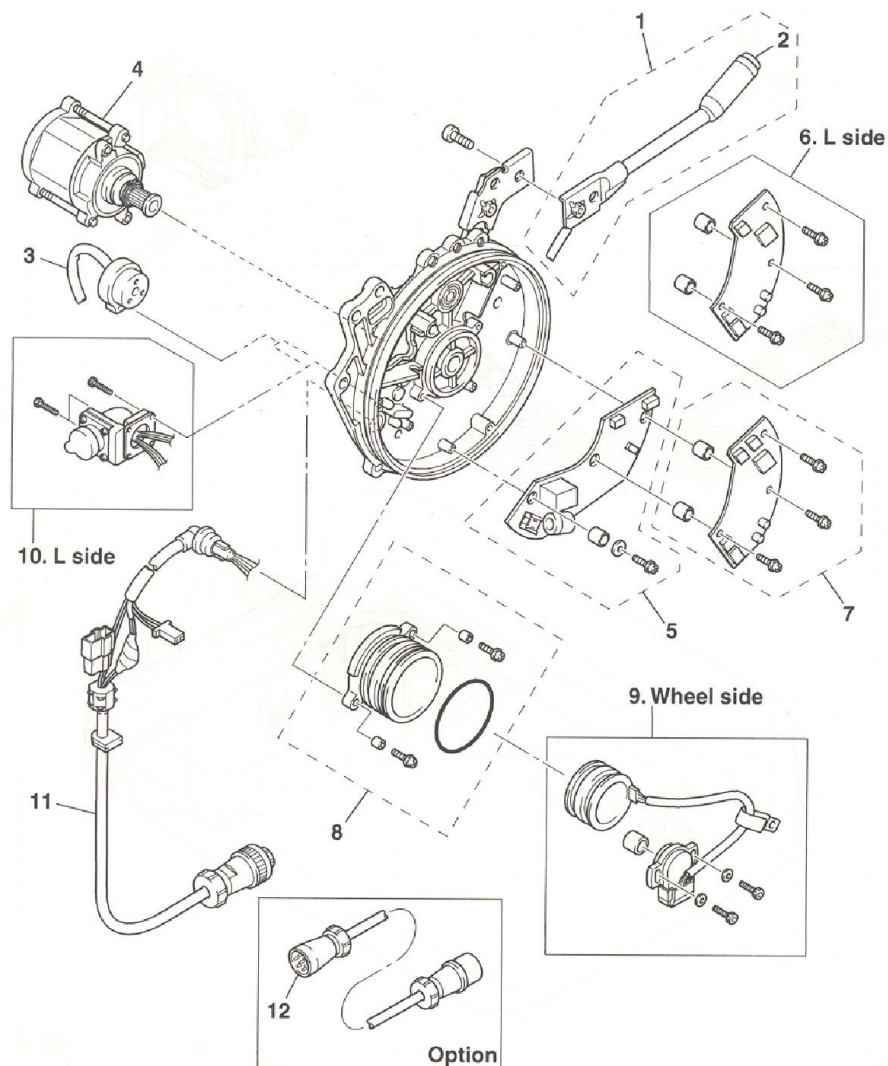

 **decon wheel**

Reservdels Katalog

e-move

Uppdaterad: 3 Februari 2011
Robert Larsson

Innehålls förteckning

Beskrivning	Sida
Baskit	3
Batteri	4
Batteriladdare	5
Elektriska komponenter	6
Drivhjul	7
Drivenhet Vänster	9
Drivenhet Höger	10
Kontakt information	11

Baskit för e-move 20", 22", 24", 26"

Position	Antal	Artikelnummer	Benämning
1	1		Höger Drivhjul
2	1		Vänster Drivhjul
3	4	XA3-43141-00	Bricka (för Ø 22 mm)
4	2	92907-186 00	Mellanläggsbricka (för justering)
5	4	90465-100 98	Klämmor
6	1	XA4-82107-00	Batteriladdare
7	1	XA4-82110-00	Batteri
8	1		Brukarmanual

Batteri

Position	Antal	Artikelnummer	Benämning
1	1	XA4-82100-10	Batteripaket
2	1	XA4-87261-10	Emblem
3	1	XA4-82160-10	Skyddskåpa
4	1	XA4-82151-10	Säkring

Batteriladdare

Position	Antal	Artikelnummer	Benämning
1	1	XA4-82107-G0	Laddare
2	1	XA4-87209-A0	Kontakt
3	1	XA4-85586-00	Fläkt

Elektriska komponenter

Position	Antal	Artikelnummer	Benämning
1	1	XA4-W8251-00	Huvudströmbrytare
2	1	XA4-82552-00	Av/På -knapp
3	1	XA4-83383-00	Summer
4	1	XA4-81802-00	Motor
5	1	XA4-86530-00	Strömplatta
6	1	XA4-W8591-A1	Kontrollplatta Vänster
7	1	XA4-W8590-A1	Kontrollplatta Höger
8	1	XA4-W8618-00	Rotor huset
9	1	XA3-W8368-00	Sensorkpaket
10	1	XA4-W8724-A0	Honuttag
11	1	XA4-W8726-00	Kopplingsenhet
12	1	XA4-W836Y-00	Kabel