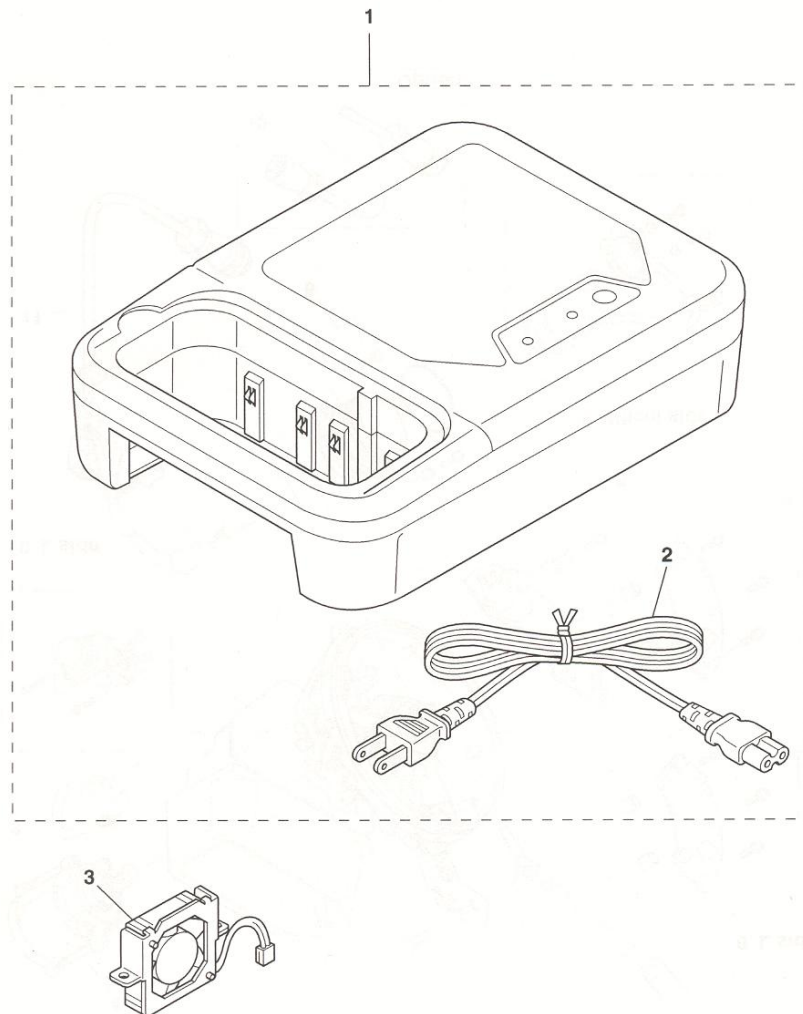

 **decon wheel**

Reservdels Katalog

e-move

Uppdaterad: 3 Februari 2011
Robert Larsson

Innehålls förteckning

Beskrivning	Sida
Baskit	3
Batteri	4
Batteriladdare	5
Elektriska komponenter	6
Drivhjul	7
Drivenhet Vänster	9
Drivenhet Höger	10
Kontakt information	11

Baskit för e-move 20", 22", 24", 26"

Position	Antal	Artikelnummer	Benämning
1	1		Höger Drivhjul
2	1		Vänster Drivhjul
3	4	XA3-43141-00	Bricka (för Ø 22 mm)
4	2	92907-186 00	Mellanläggsbricka (för justering)
5	4	90465-100 98	Klämmor
6	1	XA4-82107-00	Batteriladdare
7	1	XA4-82110-00	Batteri
8	1		Brukarmanual

Batteri

Position	Antal	Artikelnummer	Benämning
1	1	XA4-82100-10	Batteripaket
2	1	XA4-87261-10	Emblem
3	1	XA4-82160-10	Skyddskåpa
4	1	XA4-82151-10	Säkring

Batteriladdare

Position	Antal	Artikelnummer	Benämning
1	1	XA4-82107-G0	Laddare
2	1	XA4-87209-A0	Kontakt
3	1	XA4-85586-00	Fläkt