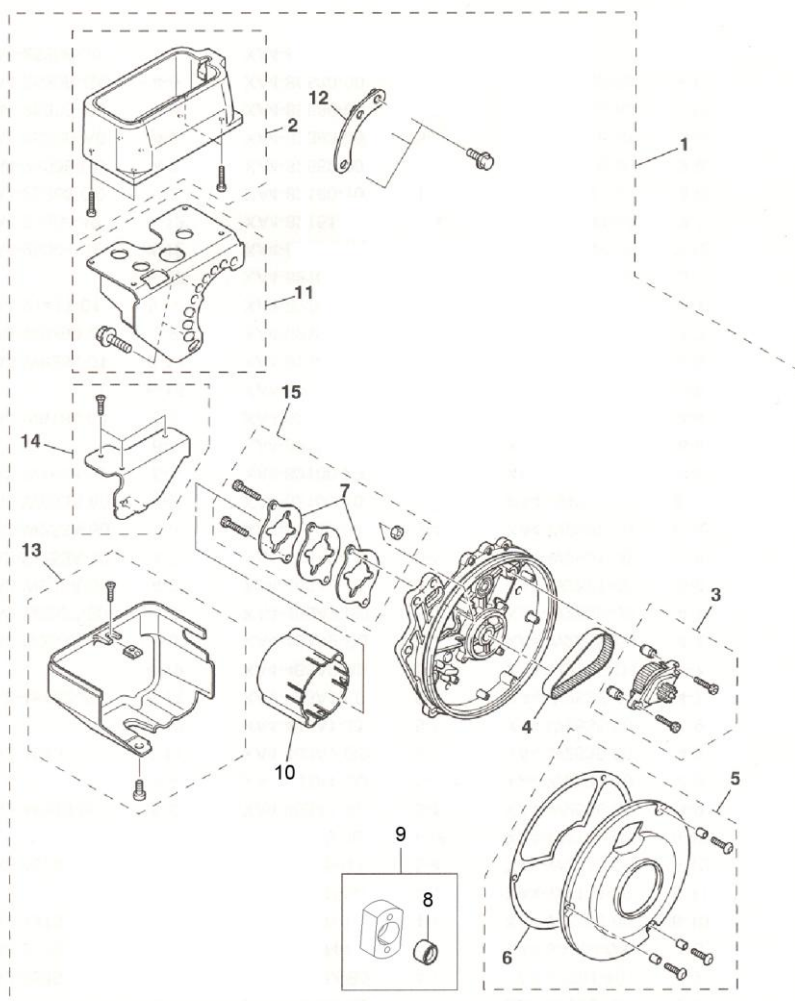

Drivenhet Höger

Position	Antal	Artikelnummer	Benämning
1	1	XA4-463A2-G0	Drivenhet höger
2	1	XA4-W82110-01	Batterihållare
3	1	XA4-W4638-00	Axelenhet
4	1	XA3-46241-00	Drivrem
5	1	XA3-W4633-00	Skydd T/M
6	1	XA3-46319-00	Packning
7	1	XA2-81897-01	Motor packning
8	1	XA3-43135-00	Gummi
9	1	XA4-21411-01	Motorfäste
10	1	XA4-46105-00	Motorskydd
11	1	XA4-W2134-00	Batterifäste2
12	1	XA4-W2135-00	Batterifäste3
13	1	XA4-W213H-00	Skydd
14	1	XA3-W8236-01	Batteriplatta infästning
15	1	XA3-W8184-00	Platta