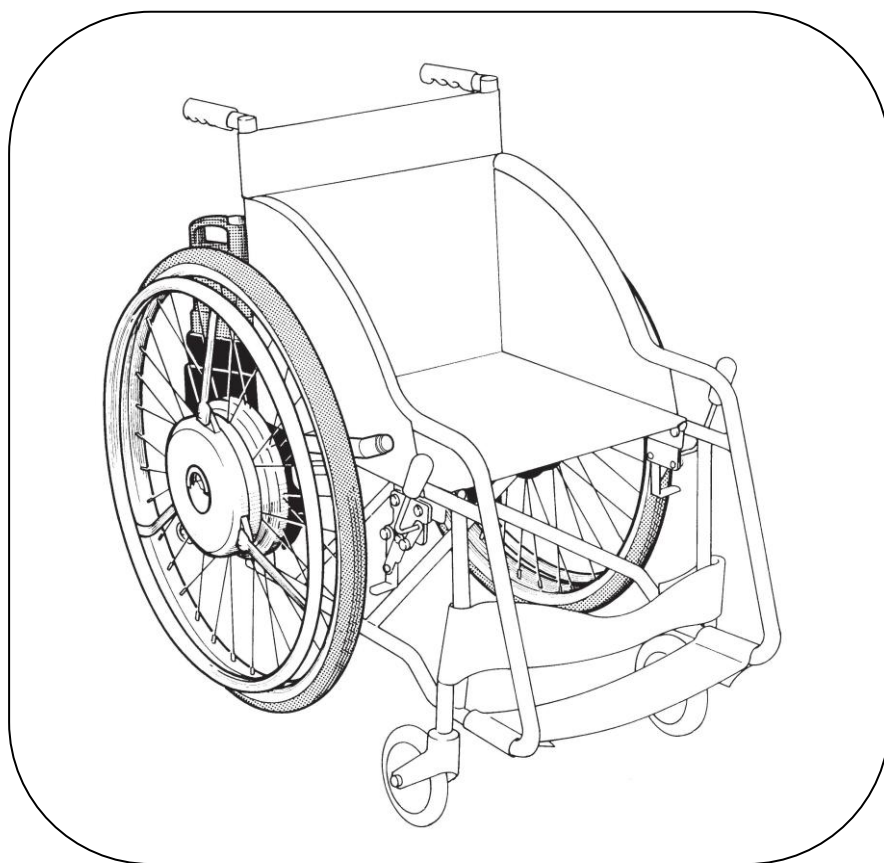

 **decon wheel**

Reservdels Katalog

e-move

Uppdaterad: 3 Februari 2011
Robert Larsson

Innehålls förteckning

Beskrivning	Sida
Baskit	3
Batteri	4
Batteriladdare	5
Elektriska komponenter	6
Drivhjul	7
Drivenhet Vänster	9
Drivenhet Höger	10
Kontakt information	11

Baskit för e-move 20", 22", 24", 26"

Position	Antal	Artikelnummer	Benämning
1	1		Höger Drivhjul
2	1		Vänster Drivhjul
3	4	XA3-43141-00	Bricka (för Ø 22 mm)
4	2	92907-186 00	Mellanläggsbricka (för justering)
5	4	90465-100 98	Klämmor
6	1	XA4-82107-00	Batteriladdare
7	1	XA4-82110-00	Batteri
8	1		Brukarmanual