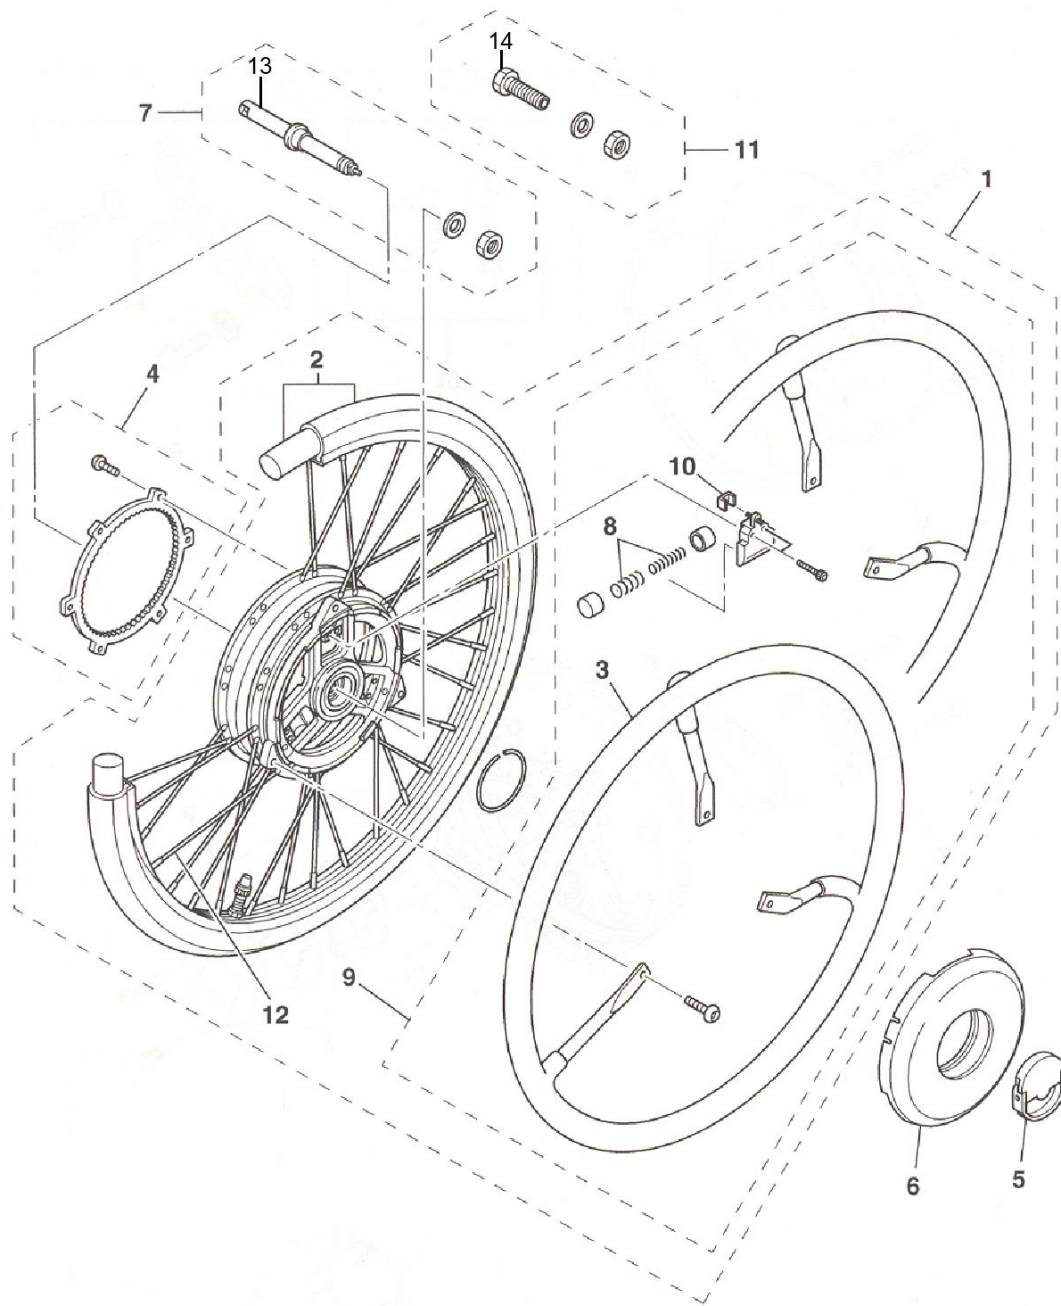

Drivhjul

Position	Antal	Artikelnummer	Benämning	
1	1	XA4-2530M-A0	Drivhjul 24" Typ A	
	1	XA4-2530M-B0	Drivhjul 22" Typ A	
	1	XA4-2530N-A0	Drivhjul 24" Typ B	
	1	XA4-2530N-B0	Drivhjul 22" Typ B	
	1	Kontakta oss	Drivhjul 20" eller 26" Type A/B	
2	1	Se hemsidan	Däck & slang	
3	1	XA3-W253A-05	Drivring 20" Rostfri	
	1	XA3-W253A-00	Drivring 22" Rostfri	
	1	XA3-W253A-10	Drivring 24" Rostfri	
	1	XA3-W253A-20	Drivring 26" Rostfri	
	1	XA3-W253A-49	Drivring 20" Poly kompakt	
	1	XA3-W253A-50	Drivring 22" Poly kompakt	
	1	XA3-W253A-60	Drivring 24" Poly kompakt	
	1	XA3-W253A-70	Drivring 26" Poly kompakt	
	1	XA3-W253A-84	Drivring 20" Geleplastad	
	1	XA3-W253A-85	Drivring 22" Geleplastad	
	1	XA3-W253A-80	Drivring 24" Geleplastad	
	1	XA3-W253A-88	Drivring 26" Geleplastad	
	1	XA3-W253A-93	Drivring 20" Maxgrepp	
	1	XA3-W253A-91	Drivring 22" Maxgrepp	
	1	XA3-W253A-90	Drivring 24" Maxgrepp	
	1	XA3-W253A-92	Drivring 26" Maxgrepp	
	4	1	XA4-W4632-00	Kuggghjul
5	1	XA3-25350-00	Handtag	
6	1	XA4-2530B-G0	Kåpa	
7	1	XA4-W253E-G1	Axel Ø12 STD	
8	1	XA3-W2537-00	Typ A	
	1	XA3-W2537-50	Typ B	
9	1	XA4-W2535-10	Drivringskit 24" Typ A	
	1	XA4-W2535-60	Drivringskit 24" Typ B	
	1	XA4-W2535-00	Drivringskit 22" Typ A	
	1	XA4-2535-50	Drivringskit 22" Typ B	
	1	Kontakta oss	Drivringskit 20"/26" Typ A/B	
10	12	XA3-25364-00	Dämpare	
11	1	XA4-W4313-G0	Navhylse set Ø12 STD	
12	1	XA4-25304-02	Eker 22" längd=147	
	1	XA4-25304-03	Eker 22" längd=152	
	1	XA4-25304-12	Eker 24" längd=173	
	1	XA4-25304-13	Eker 24" längd=178	
	1	XA4-25304-22	Eker 26" längd=198	
	1	XA4-25304-23	Eker 26" längd=203	
	1	Se position 7	Axel Ø12 kort modell	
13	1	MEMAX12,7-42	Axel Ø12,7 kort modell	
	1	MEMAX12-55	Axel Ø12 lång modell	
	1	MEMAX12,7-55	Axel Ø12,7 lång modell	
14	1	Se position 11	Navhylsa Ø12 kort modell	
	1	HW066	Navhylsa Ø12,7 kort modell	
	1	HW068	Navhylsa Ø12 lång modell	
	1	HW067	Navhylsa Ø12,7 lång modell