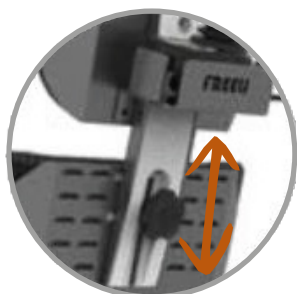

**FREELI** omdefinerer mobilitet med stil og sjov, og giver børn friheden til at udforske og opdage verden på deres egen måde

**Sæde** justerbart i dybde, højde og hældning

Justerbare **armstøtter** i bredde og højde

**Fodstøtte** justerbar i højden

Forhjulstræk

De **mange justeringsmuligheder** gør det muligt for kørestolen at tilpasse sig barnets vækst.

**Nakkestøtte** justerbar i højden

**Ryglæn** tilt 90 til 100 °