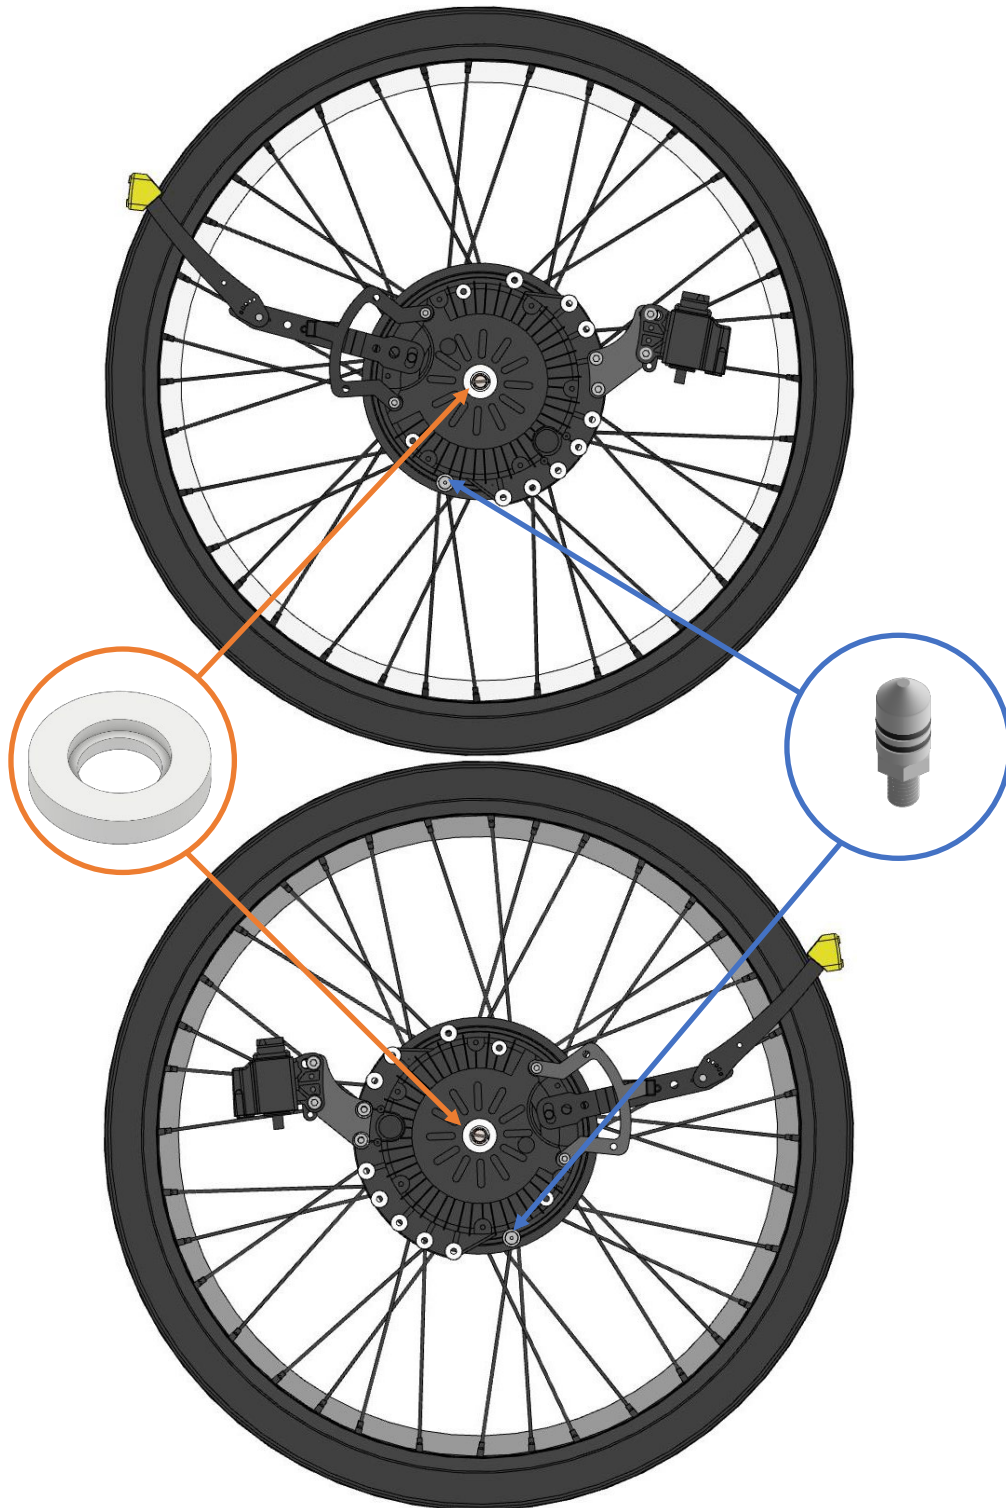

**Ottobock - Start M2S Flex, Start M2S Flex Prop, Start M2S Flex Strong  
MED3330**

1	HW084	1	
2	MED2000	1	
3	405241	1	
4	XSM8X40	1	
5	100 400 014	1	
6	XSM18M	1	
7	100 400 008	2	
8	100 400 013	1	
9	100 400 015	1	
10	XSM8ML	1	