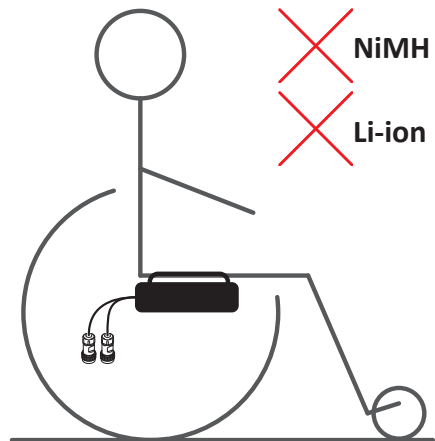

NiMH

Li-ion